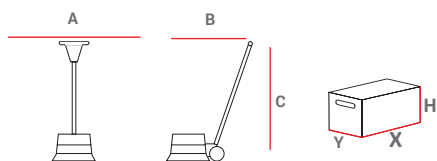

ОДНОДИСКОВАЯ РОТОРНАЯ МАШИНА (ПОЛОТЁР) MS FAST