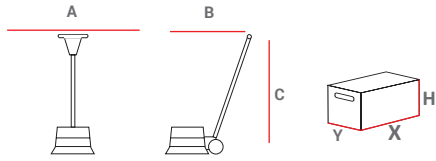

ОДНОДИСКОВА РОТОРНА МАШИНА (ПОЛОТЕР) MS FAST