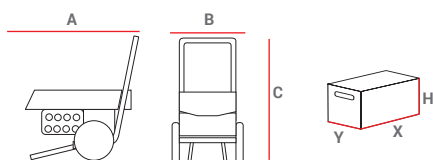

ПРОФЕССИОНАЛЬНЫЕ МОЙКИ ВЫСОКОГО ДАВЛЕНИЯ МАХ

МОДЕЛЬ	ГАБАРИТЫ				ГАБАРИТЫ В УПАКОВКЕ			
	A	B	C	нетто	X	Y	H	брутто
		мм	мм	кг	мм	мм	мм	кг
МАХ	668	508	718	72	790	420	500	80

		● 130/10	● 160/15	● 180/18	● 200/15
Код		01MA000	01MA200	01MA400	01MA600
Максимальное давление	бар МПа - psi	130 13 - 1900	160 16-2.300	180 18-2.600	200 20-2.900
Производительность	л/ч	600	900	1.080	900
Насос		E2	IP47	IP47	IP47
Система остановки		TSD	TSD	TSD	TSD
Частота вращения двигателя	об/мин	1.450	1.450	1.450	1.450
Максимальная потребляемая мощность	кВт	2.5	4.5	6	6
Электрическое питание	В-ф-Гц	230-1-50	400-3-50	400-3-50	400-3-50
Максимальная температура воды	°C	40	40	40	40
Тип форсунки*	-	25035	25055	25065	25045