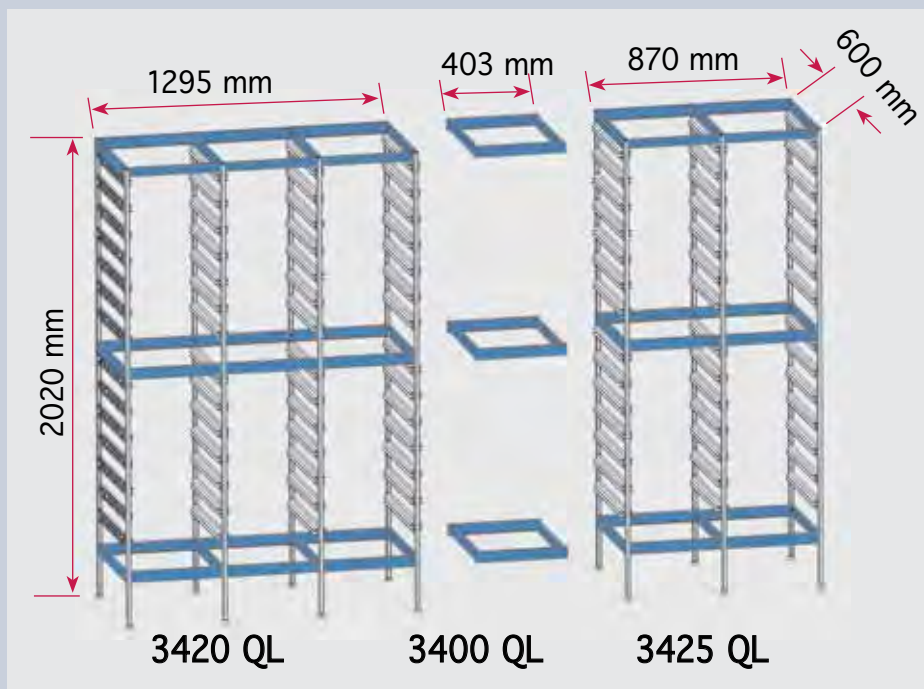

Модульная система для транспортировки и хранения

Стеллаж для поддонов ISO-NORM 400x600 также подходит для стерильных контейнеров. Рельсы из нейлонового стекловолокна. Вертикальные профили из анодированного легкого сплава. Звенья из стали, обработанной эпоксидным полиэфиром. Высота 2020 мм. Каждая вертикальная секция имеет грузоподъемность 14 поддонов 100 В. Модульная длина согласно запросу.

По дополнительному запросу возможно производство стеллажных систем со специальными размерами – подходящими для STE контейнеров.

Универсальные нейлоновые рельсы со стопорной системой.

BLSFL4004

Сетчатая полка из нержавеющей стали с системой обратного стопора. 400x600 мм.

BLSFL4012

Сетчатая полка из нержавеющей стали с 3 выдвижными перекладинами для катетеров. 400x600 мм.

Оптимизация пространства.

Артикул	3420 QL
Код	QL3420N002
Размеры, мм	1315 x 620 x 2020
Верт. секция	3
Контейнер	600 x 400 x 100 В.
Ёмкость	42
Артикул	3425 QL
Код	QL3425N002
Размеры, мм	890 x 620 x 2020
Верт. секция	2
Контейнер	600 x 400 x 100 В.
Ёмкость	28
Артикул	3400 QL
Код	QL3400VN002
Контейнер	600 x 400 x 100 В.
Ёмкость	14

Тележка с 2 секциями для поддонов ISO-NORM вместимостью 10+10x100 В, подходит также для стерильных контейнеров.

Тележка для поддонов ISO-NORM вместимостью 10 x 100 В, подходит также для стерильных контейнеров.