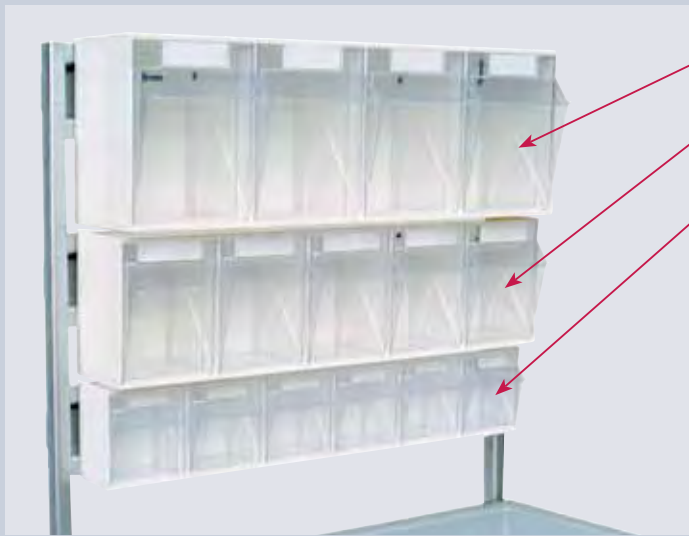

Центральный замок.

Одна конструкция

Различное применение

Диспенсер для 4, 5 или 6 выдвижных баков.

BDBNE6004

BDBNE6005

BDBNE6006

Держатель RE3955002AX