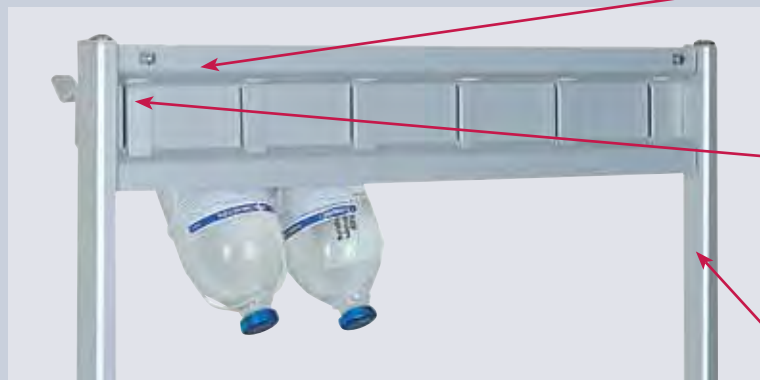

Дополнительные аксессуары
для транспортных тележек

Перекладина для вешалок RE3955001BS

Крюк для внутривенных бутылок (макс. 6 шт.) RE3955001GN

Путепровод (2 штанги) RE3955001SU