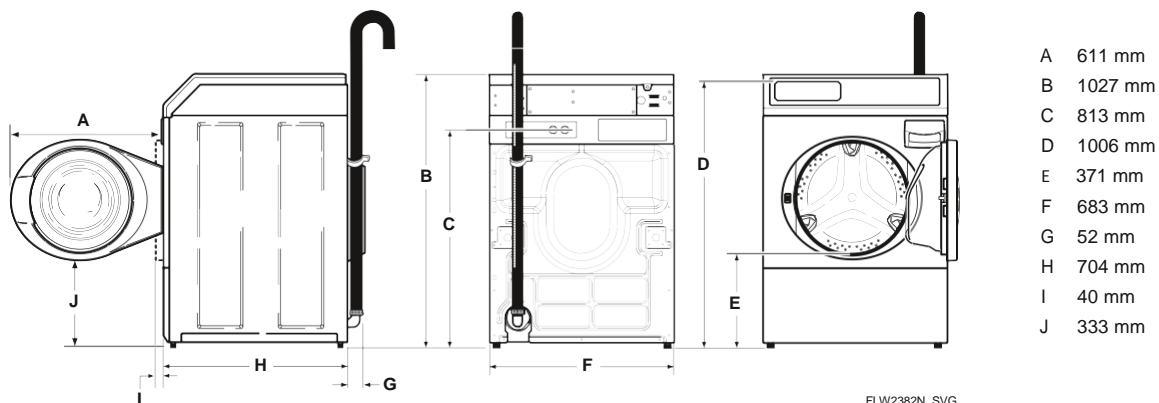

Модели с установленной помпой

- A 611 mm
- B 1027 mm
- C 813 mm
- D 1006 mm
- E 371 mm
- F 683 mm
- G 52 mm
- H 704 mm
- I 40 mm
- J 333 mm

Модели с клапаном

- A 611 mm
- B 1027 mm
- C 813 mm
- D 1006 mm
- E 371 mm
- F 683 mm
- G 107 mm
- H 104 mm
- I 52 mm
- J 704 mm
- K 40 mm
- L 333 mm