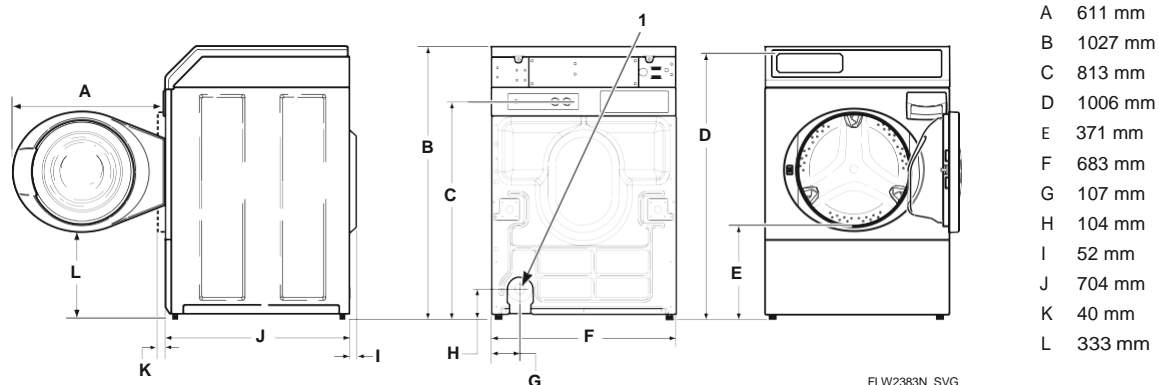

Модели с установленной помпой

- A 611 mm
- B 1027 mm
- C 813 mm
- D 1006 mm
- E 371 mm
- F 683 mm
- G 52 mm
- H 704 mm
- I 40 mm
- J 333 mm

Модели с клапаном

- A 611 mm
- B 1027 mm
- C 813 mm
- D 1006 mm
- E 371 mm
- F 683 mm
- G 107 mm
- H 104 mm
- I 52 mm
- J 704 mm
- K 40 mm
- L 333 mm